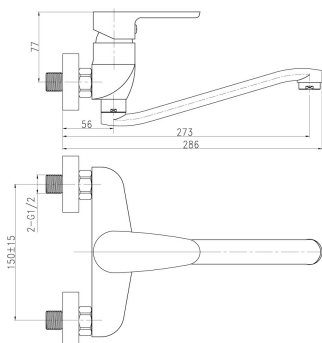

ZDJĘCIE GŁÓWNE

IKONY

CECHY PRODUKTU

- 3\_Szerokość [mm]: 250
- Głębokość opakowania [mm]: 400
- Wysokość opakowania [mm]: 100
- Szerokość opakowania [mm]: 155
- Wykończenie: chrom
- Dodatkowe wyposażenie: kompletny
- Typ wylewki: 255 mm
- Długość wylewki [mm]: 220
- Rodzaj podłączenia: 3/4"
- Gwarancja na szczelność wkładu [lata]: 5
- 4\_Wymiar głowicy: 35 mm

RYSUNEK TECHNICZNY

SPECYFIKACJA

- GTIN: 8590309067085
- Masa brutto [kg]: 1,523
- 3\_Wysokość [mm]: 135
- 3\_Głębokość [mm]: 280
- 3\_Rozstaw połączeń: 150