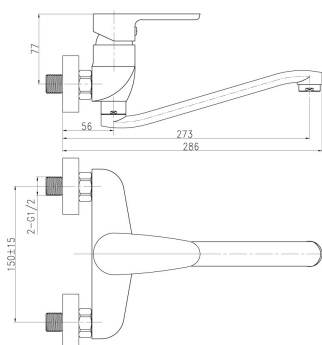

OBRÁZEK

PIKTOGRAM

VLASTNOSTI PRODUKTU

- Šířka výrobku [mm]: 250
- Hloubka krabice [mm]: 400
- Výška krabice [mm]: 100
- Šířka krabice [mm]: 155
- Provedení: chrom
- Příslušenství : kompletní
- Typ ramene : 255 mm
- Délka ramínka [mm] : 220
- Připojovací matice : 3/4"
- Záruka na těsnost kartuše [rok] : 5
- Typ kartuše : 35 mm

TECHNICKÝ VÝKRES

SPECIFIKACE

- EAN: 8590309067085
- Hmotnost brutto [kg]: 1,523
- Výška výrobku [mm] : 135
- Hloubka výrobku [mm]: 280
- Rozteč baterie [mm] : 150