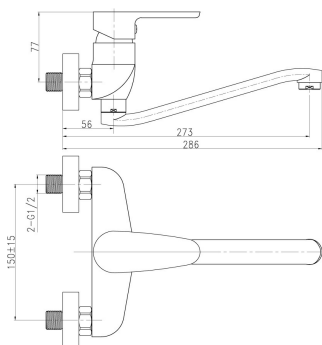

KÓD

98070,0

SÉRIE

SMART

NÁZEV PRODUKTU

Dřezová umyvadlová baterie 150mm Titania Smart chrom

PROVEDENÍ

chrom

OBRÁZEK

PIKTOGRAM

VLASTNOSTI PRODUKTU

- Šířka výrobku [mm]: 250
- Hloubka krabice [mm]: 400
- Výška krabice [mm]: 100
- Šířka krabice [mm]: 155
- Provedení: chrom
- Příslušenství : kompletní
- Typ ramene : 255 mm
- Délka ramínka [mm] : 220
- Připojovací matice : 3/4"
- Záruka na těsnost kartuše [rok] : 5
- Typ kartuše : 35 mm

TECHNICKÝ VÝKRES

SPECIFIKACE

- EAN: 8590309067085
- Hmotnost brutto [kg]: 1,523
- Výška výrobku [mm] : 135
- Hloubka výrobku [mm]: 280
- Rozteč baterie [mm] : 150