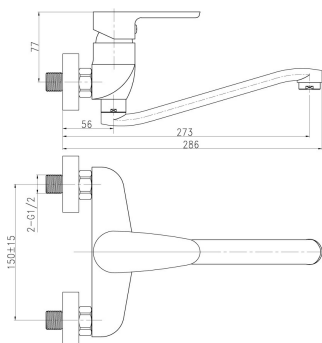

OBRÁZEK

PIKTOGRAM

VLASTNOSTI PRODUKTU

- Šířka výrobku [mm]: 250
- Hloubka krabice [mm]: 400
- Výška krabice [mm]: 100
- Šířka krabice [mm]: 155
- Provedení: chrom
- Příslušenství : kompletní
- Typ ramene : 255 mm
- Délka ramínka [mm] : 220
- Připojovací matice : 3/4"
- Záruka na těsnost kartuše [rok] : 5
- Typ kartuše : 35 mm

TECHNICKÝ VÝKRES

SPECIFIKACE

- EAN: 8590309067085
- Hmotnost brutto [kg]: 1,523
- Výška výrobku [mm] : 135
- Hloubka výrobku [mm]: 280
- Rozteč baterie [mm] : 150