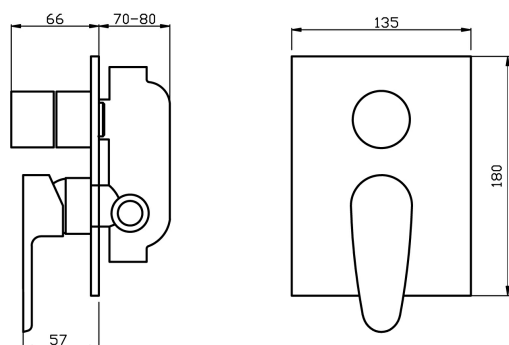

OBRÁZEK

PIKTOGRAM

VLASTNOSTI PRODUKTU

- Typ kartuše : 35 mm
- Šířka výrobku [mm]: 200
- Hloubka krabice [mm] : 228
- Výška krabice [mm] : 130
- Šířka krabice [mm] : 173
- Provedení: chrom
- Příslušenství : 2 vývody
- Záruka na těsnost kartuše [rok] : 5

TECHNICKÝ VÝKRES

SPECIFIKACE

- EAN: 8590309069577
- Intrastat: 84818011
- Hmotnost brutto [kg]: 2,049
- Výška výrobku [mm] : 150
- Hloubka výrobku [mm]: 150