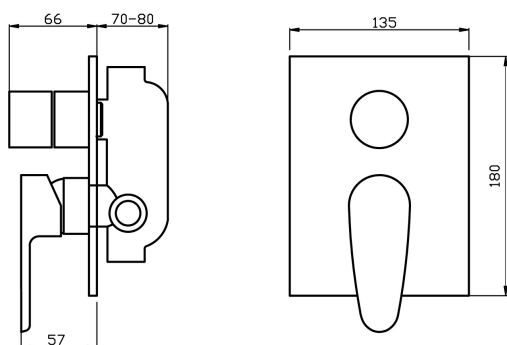

OBRÁZEK

PIKTOGRAM

VLASTNOSTI PRODUKTU

- Typ kartuše : 35 mm
- Šířka výrobku [mm]: 200
- Hloubka krabice [mm] : 228
- Výška krabice [mm] : 130
- Šířka krabice [mm] : 173
- Provedení: chrom
- Příslušenství : 2 vývody
- Záruka na těsnost kartuše [rok] : 5

TECHNICKÝ VÝKRES

SPECIFIKACE

- EAN: 8590309069577
- Intrastat: 84818011
- Hmotnost brutto [kg]: 2,049
- Výška výrobku [mm] : 150
- Hloubka výrobku [mm]: 150