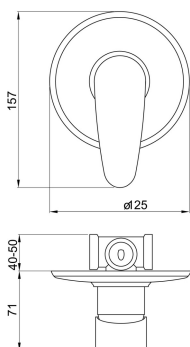

OBRÁZEK

PIKTOGRAM

VLASTNOSTI PRODUKTU

- Typ kartuše : 35 mm
- Šířka výrobku [mm]: 150
- Hloubka krabice [mm] : 178
- Výška krabice [mm] : 80
- Šířka krabice [mm] : 155
- Provedení: chrom
- Příslušenství : 1 vývod
- Záruka na těsnost kartuše [rok] : 5

TECHNICKÝ VÝKRES

SPECIFIKACE

- EAN: 8590309069560
- Intrastat: 84818011
- Hmotnost brutto [kg]: 1,003
- Výška výrobku [mm]: 140
- Hloubka výrobku [mm]: 100