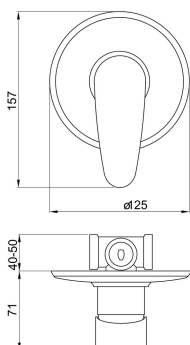

OBRÁZEK

PIKTOGRAM

VLASTNOSTI PRODUKTU

- Typ kartuše : 35 mm
- Šířka výrobku [mm]: 150
- Hloubka krabice [mm] : 178
- Výška krabice [mm] : 80
- Šířka krabice [mm] : 155
- Provedení: chrom
- Příslušenství : 1 vývod
- Záruka na těsnost kartuše [rok] : 5

TECHNICKÝ VÝKRES

SPECIFIKACE

- EAN: 8590309069560
- Intrastat: 84818011
- Hmotnost brutto [kg]: 1,003
- Výška výrobku [mm]: 140
- Hloubka výrobku [mm]: 100