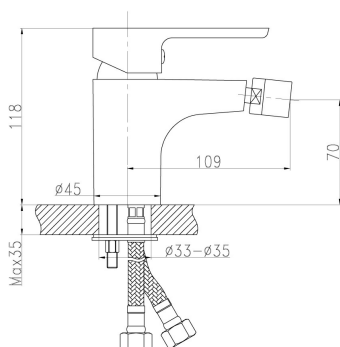

KÓD

98011,0

SÉRIE

SMART

NÁZEV PRODUKTU

Bidetová baterie s výpustí Titania Smart chrom

PROVEDENÍ

chrom

OBRÁZEK

PIKTOGRAM

VLASTNOSTI PRODUKTU

- Rozměr kartuše: 35 mm
- Šířka [mm]: 50
- Přívodní hadičky [cm]: 35
- Hloubka krabice [mm]: 230
- Šířka krabice [mm]: 175
- Výška krabice [mm]: 130
- Provedení: chrom
- Příslušenství: mechanická výpust plast
- Záruka na těsnost kartuše [rok]: 5
- Průtok vody při dynamickém tlaku 3 bary [l/min]: 16.2

TECHNICKÝ VÝKRES

SPECIFIKACE

- EAN: 8590309067054
- Intrastat: 84818011
- Hmotnost brutto [kg]: 1,40
- Výška [mm]: 120
- Hloubka [mm]: 130