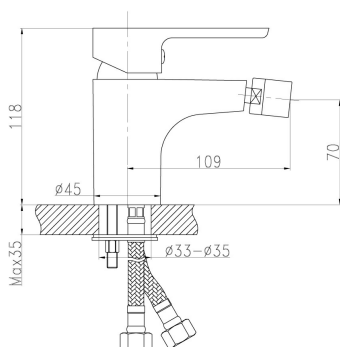

KÓD

98011,0

SÉRIE

SMART

NÁZEV PRODUKTU

Bidetová baterie s výpustí Titania Smart chrom

PROVEDENÍ

chrom

OBRÁZEK

PIKTOGRAM

VLASTNOSTI PRODUKTU

- Typ kartuše : 35 mm
- Šířka výrobku [mm]: 50
- Přívodní hadičky [cm] : 35
- Hloubka krabice [mm] : 230
- Šířka krabice [mm] : 175
- Výška krabice [mm] : 130
- Provedení: chrom
- Příslušenství : mechanická výpust plast
- Záruka na těsnost kartuše [rok] : 5

TECHNICKÝ VÝKRES

SPECIFIKACE

- EAN: 8590309067054
- Intrastat: 84818011
- Hmotnost brutto [kg]: 1,4
- Výška výrobku [mm]: 120
- Hloubka výrobku [mm]: 130