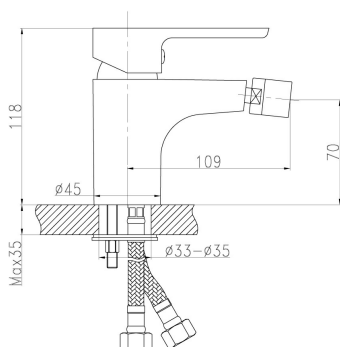

KÓD

98011,0

SÉRIE

SMART

NÁZEV PRODUKTU

Bidetová baterie s výpustí Titania Smart chrom

PROVEDENÍ

chrom

OBRÁZEK

PIKTOGRAM

VLASTNOSTI PRODUKTU

- Typ kartuše : 35 mm
- Šířka výrobku [mm]: 50
- Přívodní hadičky [cm] : 35
- Hloubka krabice [mm] : 230
- Šířka krabice [mm] : 175
- Výška krabice [mm] : 130
- Provedení: chrom
- Příslušenství : mechanická výpust plast
- Záruka na těsnost kartuše [rok] : 5

TECHNICKÝ VÝKRES

SPECIFIKACE

- EAN: 8590309067054
- Intrastat: 84818011
- Hmotnost brutto [kg]: 1,4
- Výška výrobku [mm] : 120
- Hloubka výrobku [mm]: 130