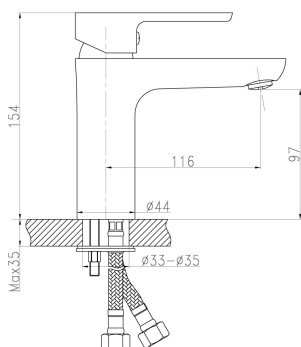

KÓD

98001,0

NÁZEV PRODUKTU

Umyvadlová baterie s výpustí Titania Smart chrom

PROVEDENÍ

chrom

OBRÁZEK

PIKTOGRAM

VLASTNOSTI PRODUKTU

- Rozměr kartuše: 35 mm
- Šířka [mm]: 50
- Přívodní hadičky [cm]: 35
- Hloubka krabice [mm]: 230
- Výška krabice [mm]: 130
- Šířka krabice [mm]: 175
- Provedení: chrom
- Příslušenství: mechanická výpust plast
- Záruka na těsnost kartuše [rok]: 5
- Průtok vody při dynamickém tlaku 3 bary [l/min]: 13.3

TECHNICKÝ VÝKRES

SPECIFIKACE

- EAN: 8590309067047
- Intrastat: 84818011
- Hmotnost brutto [kg]: 1,53
- Výška [mm]: 160
- Hloubka [mm]: 155