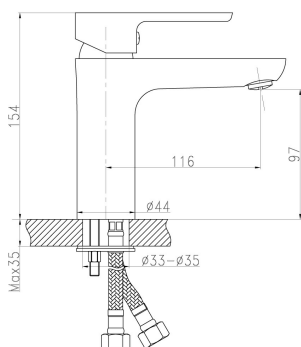

KÓD

98001,0

NÁZEV PRODUKTU

Umyvadlová baterie s výpustí Titania Smart chrom

PROVEDENÍ

chrom

OBRÁZEK

PIKTOGRAM

VLASTNOSTI PRODUKTU

- Typ kartuše : 35 mm
- Šířka výrobku [mm]: 50
- Přívodní hadičky [cm] : 35
- Hloubka krabice [mm] : 230
- Výška krabice [mm] : 130
- Šířka krabice [mm] : 175
- Provedení: chrom
- Příslušenství : mechanická výpust plast
- Záruka na těsnost kartuše [rok] : 5

TECHNICKÝ VÝKRES

SPECIFIKACE

- EAN: 8590309067047
- Hmotnost brutto [kg]: 1,528
- Výška výrobku [mm] : 160
- Hloubka výrobku [mm]: 155