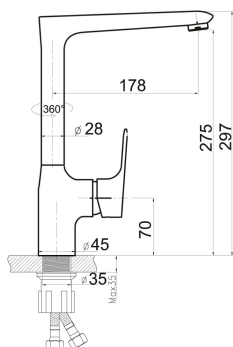

OBRÁZEK

PIKTOGRAM

VLASTNOSTI PRODUKTU

- Typ ramene: horní - otočné
- Rozměr kartuše: 35 mm
- Šířka [mm]: 44
- Přívodní hadičky [cm]: 50
- Hloubka krabice [mm]: 390
- Výška krabice [mm]: 100
- Šířka krabice [mm]: 300
- Záruka na těsnost kartuše [rok]: 5
- Provedení: chrom
- Průtok vody při dynamickém tlaku 3 bary [l/min]: 14.4

TECHNICKÝ VÝKRES

SPECIFIKACE

- EAN: 8590309067023
- Intrastat: 84818011
- Hmotnost brutto [kg]: 2,39
- Výška [mm]: 290
- Hloubka [mm]: 215