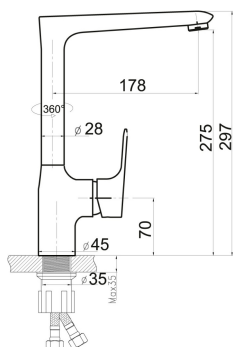

OBRÁZEK

PIKTOGRAM

VLASTNOSTI PRODUKTU

- Typ ramene : horní - otočné
- Typ kartuše : 35 mm
- Šířka výrobku [mm]: 44
- Přívodní hadičky [cm] : 50
- Hloubka krabice [mm] : 390
- Výška krabice [mm] : 100
- Šířka krabice [mm] : 300
- Záruka na těsnost kartuše [rok] : 5
- Provedení: chrom

TECHNICKÝ VÝKRES

SPECIFIKACE

- EAN: 8590309067023
- Intrastat: 84818011
- Hmotnost brutto [kg]: 2,391
- Výška výrobku [mm] : 290
- Hloubka výrobku [mm]: 215