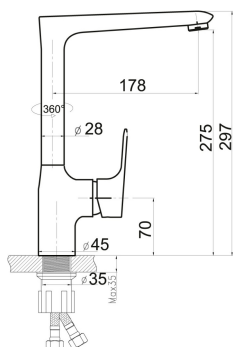

OBRÁZEK

PIKTOGRAM

VLASTNOSTI PRODUKTU

- Typ ramene : horní - otočné
- Typ kartuše : 35 mm
- Šířka výrobku [mm]: 44
- Přívodní hadičky [cm] : 50
- Hloubka krabice [mm] : 390
- Výška krabice [mm] : 100
- Šířka krabice [mm] : 300
- Záruka na těsnost kartuše [rok] : 5
- Provedení: chrom

TECHNICKÝ VÝKRES

SPECIFIKACE

- EAN: 8590309067023
- Intrastat: 84818011
- Hmotnost brutto [kg]: 2,391
- Výška výrobku [mm]: 290
- Hloubka výrobku [mm]: 215