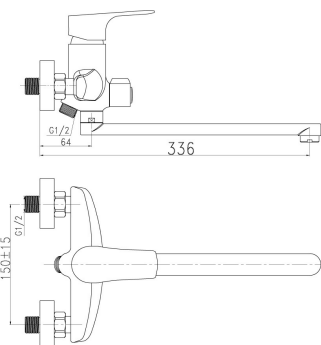

KÓD

97071/1,0

SÉRIE

NICE

NÁZEV PRODUKTU

Paneláková baterie bez příslušenství 150mm Titania Nice chrom

PROVEDENÍ

chrom

OBRÁZEK

PIKTOGRAM

VLASTNOSTI PRODUKTU

- Rozměr kartuše: 35 mm
- Hloubka krabice [mm]: 400
- Výška krabice [mm]: 100
- Šířka krabice [mm]: 155
- Typ ramene: otočné
- Příslušenství: bez sprchové soupravy
- Provedení: chrom
- Délka ramínka [mm]: 330
- Šířka [mm]: 260
- Typ připojení: 3/4"
- Záruka na těsnost kartuše [rok]: 5
- Průtok při dynamickém tlaku 3 bary - vývod [l/m]: 16.2
- Průtok vody při dynamickém tlaku 3 bary [l/min]: 14.4

TECHNICKÝ VÝKRES

SPECIFIKACE

- EAN: 8590309067016
- Intrastat: 84818011
- Hmotnost brutto [kg]: 1,83
- Výška [mm]: 150
- Hloubka [mm]: 330
- Rozteč připojení: 150