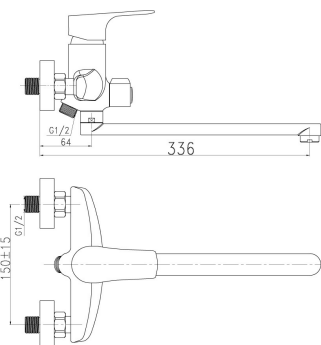

KÓD

97071/1,0

SÉRIE

NICE

NÁZEV PRODUKTU

Paneláková baterie bez příslušenství 150mm Titania Nice chrom

PROVEDENÍ

chrom

OBRÁZEK

PIKTOGRAM

VLASTNOSTI PRODUKTU

- Typ kartuše : 35 mm
- Hloubka krabice [mm] : 400
- Výška krabice [mm] : 100
- Šířka krabice [mm] : 155
- Typ ramene : otočné
- Příslušenství : bez sprchové soupravy
- Provedení: chrom
- Délka ramínka [mm] : 330
- Šířka výrobku [mm] : 260
- Připojovací matice : 3/4"
- Záruka na těsnost kartuše [rok] : 5

TECHNICKÝ VÝKRES

SPECIFIKACE

- EAN: 8590309067016
- Intrastat: 84818011
- Hmotnost brutto [kg]: 1,83
- Výška výrobku [mm]: 150
- Hloubka výrobku [mm]: 330
- Rozteč baterie [mm]: 150