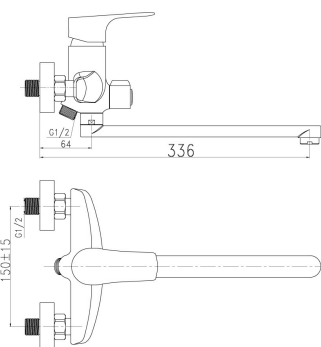

KÓD

97071/1,0

SÉRIE

NICE

NÁZEV PRODUKTU

Paneláková baterie bez příslušenství 150mm Titania Nice chrom

PROVEDENÍ

chrom

OBRÁZEK

PIKTOGRAM

VLASTNOSTI PRODUKTU

- Typ kartuše : 35 mm
- Hloubka krabice [mm] : 400
- Výška krabice [mm] : 100
- Šířka krabice [mm] : 155
- Typ ramene : otočné
- Příslušenství : bez sprchové soupravy
- Provedení: chrom
- Délka ramínka [mm] : 330
- Šířka výrobku [mm] : 260
- Připojovací matice : 3/4"
- Záruka na těsnost kartuše [rok] : 5

TECHNICKÝ VÝKRES

SPECIFIKACE

- EAN: 8590309067016
- Intrastat: 84818011
- Hmotnost brutto [kg]: 1,83
- Výška výrobku [mm] : 150
- Hloubka výrobku [mm] : 330
- Rozteč baterie [mm] : 150