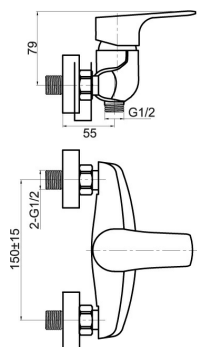

KÓD

97060/1,0

SÉRIE

NICE

NÁZEV PRODUKTU

Sprchová baterie bez příslušenství 150mm Titania Nice chrom

PROVEDENÍ

chrom

OBRÁZEK

PIKTOGRAM

VLASTNOSTI PRODUKTU

- Typ kartuše : 35 mm
- Šířka výrobku [mm]: 250
- Hloubka krabice [mm] : 230
- Výška krabice [mm] : 100
- Šířka krabice [mm] : 120
- Provedení: chrom
- Příslušenství : bez sprchové soupravy
- Připojovací matice : 3/4"
- Záruka na těsnost kartuše [rok] : 5

TECHNICKÝ VÝKRES

SPECIFIKACE

- EAN: 8590309067009
- Intrastat: 84818011
- Hmotnost brutto [kg]: 1,725
- Výška výrobku [mm] : 110
- Hloubka výrobku [mm]: 190
- Rozteč baterie [mm] : 150