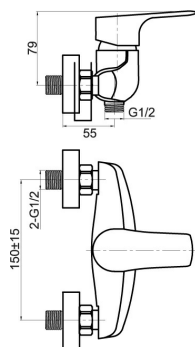

OBRÁZEK

PIKTOGRAM

VLASTNOSTI PRODUKTU

- Typ kartuše : 35 mm
- Šířka výrobku [mm]: 250
- Hloubka krabice [mm] : 230
- Výška krabice [mm] : 100
- Šířka krabice [mm] : 120
- Provedení: chrom
- Příslušenství : bez sprchové soupravy
- Připojovací matice : 3/4"
- Záruka na těsnost kartuše [rok] : 5

TECHNICKÝ VÝKRES

SPECIFIKACE

- EAN: 8590309067009
- Intrastat: 84818011
- Hmotnost brutto [kg]: 1,725
- Výška výrobku [mm]: 110
- Hloubka výrobku [mm]: 190
- Rozteč baterie [mm] : 150