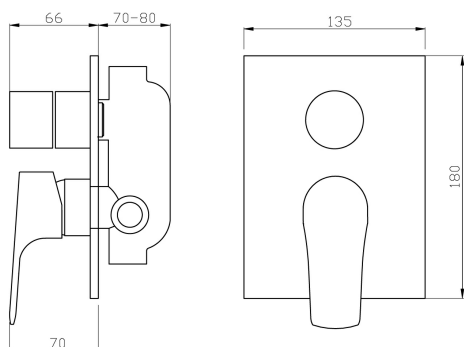

OBRÁZEK

PIKTOGRAM

VLASTNOSTI PRODUKTU

- Rozměr kartuše: 35 mm
- Šířka [mm]: 200
- Hloubka krabice [mm]: 228
- Výška krabice [mm]: 130
- Šířka krabice [mm]: 173
- Provedení: chrom
- Příslušenství: 2 vývody
- Záruka na těsnost kartuše [rok]: 5
- Průtok při dynamickém tlaku 3 bary - pevná sprcha [l/m]: 24
- Průtok při dynamickém tlaku 3 bary - ruční sprcha [l/m]: 23.4

TECHNICKÝ VÝKRES

SPECIFIKACE

- EAN: 8590309069553
- Intrastat: 84818011
- Hmotnost brutto [kg]: 2,05
- Výška [mm]: 150
- Hloubka [mm]: 150