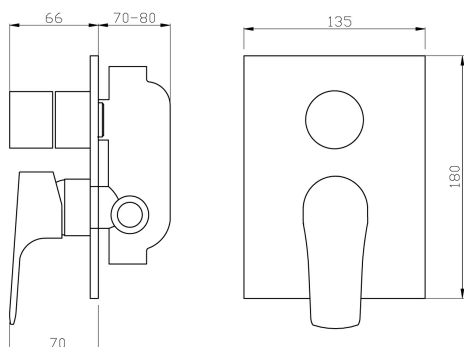

OBRÁZEK

PIKTOGRAM

VLASTNOSTI PRODUKTU

- Typ kartuše : 35 mm
- Šířka výrobku [mm]: 200
- Hloubka krabice [mm] : 228
- Výška krabice [mm] : 130
- Šířka krabice [mm] : 173
- Provedení: chrom
- Příslušenství : 2 vývody
- Záruka na těsnost kartuše [rok] : 5

TECHNICKÝ VÝKRES

SPECIFIKACE

- EAN: 8590309069553
- Intrastat: 84818011
- Hmotnost brutto [kg]: 2,049
- Výška výrobku [mm] : 150
- Hloubka výrobku [mm]: 150