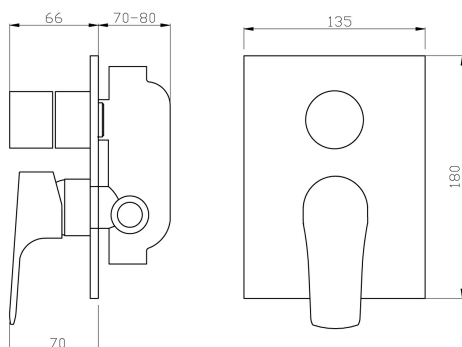

OBRÁZEK

PIKTOGRAM

VLASTNOSTI PRODUKTU

- Typ kartuše : 35 mm
- Šířka výrobku [mm]: 200
- Hloubka krabice [mm] : 228
- Výška krabice [mm] : 130
- Šířka krabice [mm] : 173
- Provedení: chrom
- Příslušenství : 2 vývody
- Záruka na těsnost kartuše [rok] : 5

TECHNICKÝ VÝKRES

SPECIFIKACE

- EAN: 8590309069553
- Intrastat: 84818011
- Hmotnost brutto [kg]: 2,049
- Výška výrobku [mm] : 150
- Hloubka výrobku [mm]: 150