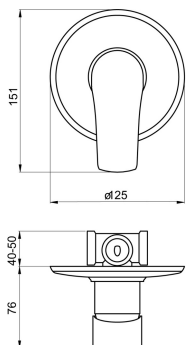

KÓD

97050,0

NÁZEV PRODUKTU

Sprchová baterie podomítková Titania Nice chrom

PROVEDENÍ

chrom

OBRÁZEK

PIKTOGRAM

VLASTNOSTI PRODUKTU

- Typ kartuše : 35 mm
- Šířka výrobku [mm]: 150
- Hloubka krabice [mm] : 178
- Výška krabice [mm] : 80
- Šířka krabice [mm] : 155
- Provedení: chrom
- Příslušenství : 1 vývod
- Záruka na těsnost kartuše [rok] : 5

TECHNICKÝ VÝKRES

SPECIFIKACE

- EAN: 8590309069546
- Intrastat: 84818011
- Hmotnost brutto [kg]: 1,003
- Výška výrobku [mm] : 140
- Hloubka výrobku [mm]: 100