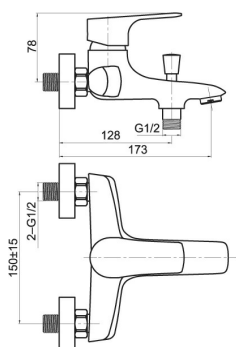

OBRÁZEK

PIKTOGRAM

VLASTNOSTI PRODUKTU

- Rozměr kartuše: 35 mm
- Šířka [mm]: 260
- Hloubka krabice [mm]: 230
- Výška krabice [mm]: 130
- Šířka krabice [mm]: 175
- Provedení: chrom
- Příslušenství: bez sprchové soupravy
- Typ připojení: 3/4"
- Záruka na těsnost kartuše [rok]: 5
- Průtok vody při dynamickém tlaku 3 bary [l/min]: 18
- Průtok při dynamickém tlaku 3 bary - vývod [l/m]: 19.8

TECHNICKÝ VÝKRES

SPECIFIKACE

- EAN: 8590309066996
- Intrastat: 84818011
- Hmotnost brutto [kg]: 1,72
- Výška [mm]: 110
- Hloubka [mm]: 185
- Rozteč připojení: 150