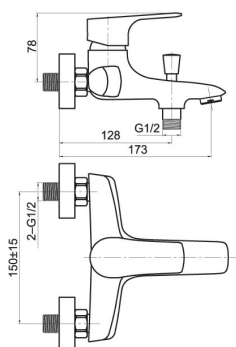

OBRÁZEK

PIKTOGRAM

VLASTNOSTI PRODUKTU

- Typ kartuše : 35 mm
- Šířka výrobku [mm]: 260
- Hloubka krabice [mm] : 230
- Výška krabice [mm] : 130
- Šířka krabice [mm] : 175
- Provedení: chrom
- Příslušenství : bez sprchové soupravy
- Připojovací matice : 3/4"
- Záruka na těsnost kartuše [rok] : 5

TECHNICKÝ VÝKRES

SPECIFIKACE

- EAN: 8590309066996
- Intrastat: 84818011
- Hmotnost brutto [kg]: 1,715
- Výška výrobku [mm]: 110
- Hloubka výrobku [mm]: 185
- Rozteč baterie [mm] : 150