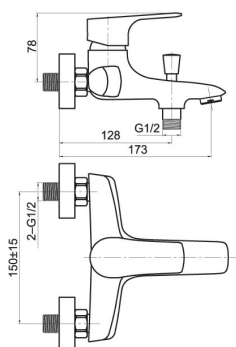

OBRÁZEK

PIKTOGRAM

VLASTNOSTI PRODUKTU

- Typ kartuše : 35 mm
- Šířka výrobku [mm]: 260
- Hloubka krabice [mm] : 230
- Výška krabice [mm] : 130
- Šířka krabice [mm] : 175
- Provedení: chrom
- Příslušenství : bez sprchové soupravy
- Připojovací matice : 3/4"
- Záruka na těsnost kartuše [rok] : 5

TECHNICKÝ VÝKRES

SPECIFIKACE

- EAN: 8590309066996
- Intrastat: 84818011
- Hmotnost brutto [kg]: 1,715
- Výška výrobku [mm] : 110
- Hloubka výrobku [mm]: 185
- Rozteč baterie [mm] : 150