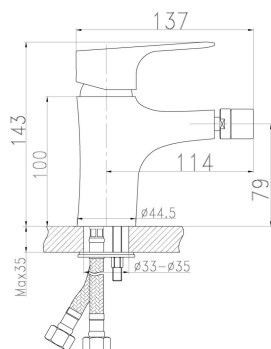

KÓD

97011,0

SÉRIE

NICE

NÁZEV PRODUKTU

Bidetová baterie s výpustí Titania Nice chrom

PROVEDENÍ

chrom

OBRÁZEK

PIKTOGRAM

VLASTNOSTI PRODUKTU

- Rozměr kartuše: 35 mm
- Šířka [mm]: 45
- Přívodní hadičky [cm]: 35
- Hloubka krabice [mm]: 230
- Šířka krabice [mm]: 175
- Výška krabice [mm]: 130
- Provedení: chrom
- Příslušenství: mechanická výpust plast
- Záruka na těsnost kartuše [rok]: 5
- Průtok vody při dynamickém tlaku 3 bary [l/min]: 17.4

TECHNICKÝ VÝKRES

SPECIFIKACE

- EAN: 8590309066989
- Intrastat: 84818011
- Hmotnost brutto [kg]: 1,56
- Výška [mm]: 140
- Hloubka [mm]: 135