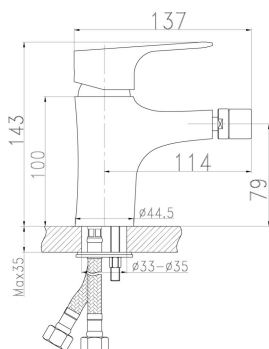

KÓD

97011,0

SÉRIE

NICE

NÁZEV PRODUKTU

Bidetová baterie s výpustí Titania Nice chrom

PROVEDENÍ

chrom

OBRÁZEK

PIKTOGRAM

VLASTNOSTI PRODUKTU

- Typ kartuše : 35 mm
- Šířka výrobku [mm]: 45
- Přívodní hadičky [cm] : 35
- Hloubka krabice [mm] : 230
- Šířka krabice [mm] : 175
- Výška krabice [mm] : 130
- Provedení: chrom
- Příslušenství : mechanická výpust plast
- Záruka na těsnost kartuše [rok] : 5

TECHNICKÝ VÝKRES

SPECIFIKACE

- EAN: 8590309066989
- Intrastat: 84818011
- Hmotnost brutto [kg]: 1,562
- Výška výrobku [mm] : 140
- Hloubka výrobku [mm]: 135