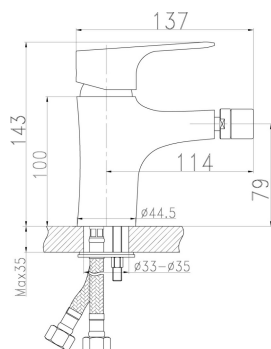

KÓD

97011,0

SÉRIE

NICE

NÁZEV PRODUKTU

Bidetová baterie s výpustí Titania Nice chrom

PROVEDENÍ

chrom

OBRÁZEK

PIKTOGRAM

VLASTNOSTI PRODUKTU

- Typ kartuše : 35 mm
- Šířka výrobku [mm]: 45
- Přívodní hadičky [cm] : 35
- Hloubka krabice [mm] : 230
- Šířka krabice [mm] : 175
- Výška krabice [mm] : 130
- Provedení: chrom
- Příslušenství : mechanická výpust plast
- Záruka na těsnost kartuše [rok] : 5

TECHNICKÝ VÝKRES

SPECIFIKACE

- EAN: 8590309066989
- Intrastat: 84818011
- Hmotnost brutto [kg]: 1,562
- Výška výrobku [mm] : 140
- Hloubka výrobku [mm]: 135