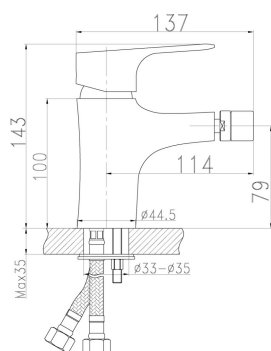

KÓD

97011,0

SÉRIE

NICE

NÁZEV PRODUKTU

Bidetová baterie s výpustí Titania Nice chrom

PROVEDENÍ

chrom

OBRÁZEK

PIKTOGRAM

VLASTNOSTI PRODUKTU

- Typ kartuše : 35 mm
- Šířka výrobku [mm]: 45
- Přívodní hadičky [cm] : 35
- Hloubka krabice [mm] : 230
- Šířka krabice [mm] : 175
- Výška krabice [mm] : 130
- Provedení: chrom
- Příslušenství : mechanická výpust plast
- Záruka na těsnost kartuše [rok] : 5

TECHNICKÝ VÝKRES

SPECIFIKACE

- EAN: 8590309066989
- Intrastat: 84818011
- Hmotnost brutto [kg]: 1,562
- Výška výrobku [mm] : 140
- Hloubka výrobku [mm]: 135