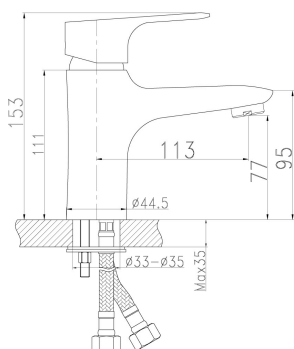

OBRÁZEK

PIKTOGRAM

VLASTNOSTI PRODUKTU

- Rozměr kartuše: 35 mm
- Šířka [mm]: 45
- Přívodní hadičky [cm]: 35
- Hloubka krabice [mm]: 230
- Výška krabice [mm]: 130
- Šířka krabice [mm]: 175
- Provedení: chrom
- Příslušenství: mechanická výpust plast
- Záruka na těsnost kartuše [rok]: 5
- Průtok vody při dynamickém tlaku 3 bary [l/min]: 16.8

TECHNICKÝ VÝKRES

SPECIFIKACE

- EAN: 8590309066972
- Intrastat: 84818011
- Hmotnost brutto [kg]: 1,63
- Výška [mm]: 145
- Hloubka [mm]: 155