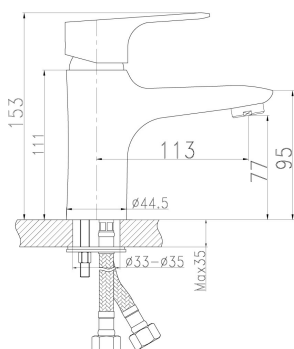

OBRÁZEK

PIKTOGRAM

VLASTNOSTI PRODUKTU

- Typ kartuše : 35 mm
- Šířka výrobku [mm]: 45
- Přívodní hadičky [cm] : 35
- Hloubka krabice [mm] : 230
- Výška krabice [mm] : 130
- Šířka krabice [mm] : 175
- Provedení: chrom
- Příslušenství : mechanická výpust plast
- Záruka na těsnost kartuše [rok] : 5

TECHNICKÝ VÝKRES

SPECIFIKACE

- EAN: 8590309066972
- Intrastat: 84818011
- Hmotnost brutto [kg]: 1,634
- Výška výrobku [mm]: 145
- Hloubka výrobku [mm]: 155