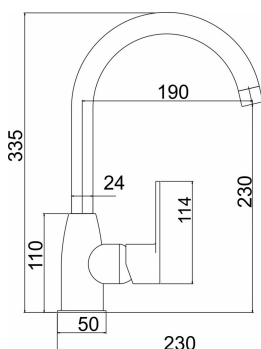

KÓD

96713,GRS

SÉRIE

FRESH

NÁZEV PRODUKTU

Dřezová baterie Titania Fresh granit-písek

OBRÁZEK

PIKTOGRAM

VLASTNOSTI PRODUKTU

- Typ ramene : horní
- Typ kartuše : 35 mm
- Šířka výrobku [mm]: 50
- Hloubka krabice [mm] : 420
- Výška krabice [mm] : 70
- Šířka krabice [mm] : 205
- Záruka na těsnost kartuše [rok] : 5
- Provedení: granit-písek
- Průtok vody při dynamickém tlaku 3 bary [l/min]: 16.2

TECHNICKÝ VÝKRES

SPECIFIKACE

- EAN: 8590309067900
- Intrastat: 84818011
- Hmotnost brutto [kg]: 1,62
- Výška výrobku [mm] : 345
- Hloubka výrobku [mm]: 230