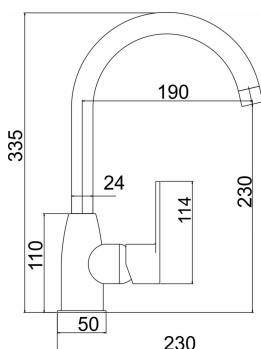

ZDJĘCIE GŁÓWNE

IKONY

CECHY PRODUKTU

- Typ wylewki: górna - obrotowa
- 4_Wymiar głowicy: 35 mm
- 3_Szerokość [mm]: 50
- Głębokość opakowania [mm]: 420
- Wysokość opakowania [mm]: 70
- Szerokość opakowania [mm]: 205
- Gwarancja na szczelność wkładu [lata]: 5
- Wykończenie: chrom
- 4_Przepływ wody przy ciśnieniu dynamicznym 3 bar [l/min]: 16.2

RYSUNEK TECHNICZNY

SPECYFIKACJA

- GTIN: 8590309039457
- Kod celny CN: 84818011
- Masa brutto [kg]: 1,39
- 3_Wysokość [mm]: 345
- 3_Głębokość [mm]: 230