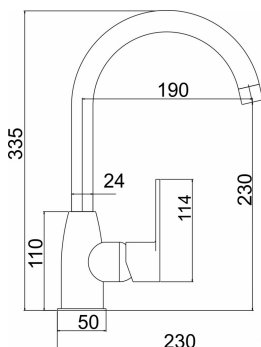

OBRÁZEK

PIKTOGRAM

VLASTNOSTI PRODUKTU

- Typ ramene : horní - otočné
- Typ kartuše : 35 mm
- Šířka výrobku [mm]: 50
- Hloubka krabice [mm] : 420
- Výška krabice [mm] : 70
- Šířka krabice [mm] : 205
- Záruka na těsnost kartuše [rok] : 5
- Provedení: chrom
- Průtok vody při dynamickém tlaku 3 bary [l/min]: 16.2

TECHNICKÝ VÝKRES

SPECIFIKACE

- EAN: 8590309039457
- Intrastat: 84818011
- Hmotnost brutto [kg]: 1,39
- Výška výrobku [mm] : 345
- Hloubka výrobku [mm]: 230