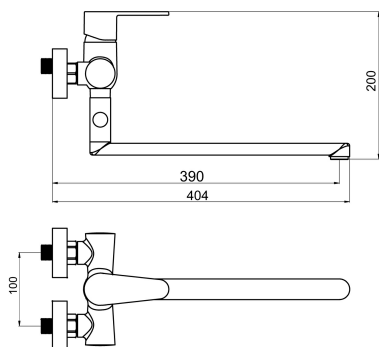

KÓD

96673/1,0

NÁZEV PRODUKTU

Paneláková bez příslušenství 100mm Titania Fresh chrom

PROVEDENÍ

chrom

OBRÁZEK

PIKTOGRAM

VLASTNOSTI PRODUKTU

- Typ kartuše : 35 mm
- Šířka výrobku [mm]: 150
- Hloubka krabice [mm] : 397
- Výška krabice [mm] : 95
- Šířka krabice [mm] : 152
- Provedení: chrom
- Typ ramene : otočné
- Příslušenství : bez sprchové soupravy
- Délka ramínka [mm] : 320
- Připojovací matice : 3/4"
- Záruka na těsnost kartuše [rok] : 5

TECHNICKÝ VÝKRES

SPECIFIKACE

- EAN: 8590309069591
- Intrastat: 84818011
- Hmotnost brutto [kg]: 1,799
- Výška výrobku [mm] : 205
- Hloubka výrobku [mm]: 390
- Rozteč baterie [mm] : 100