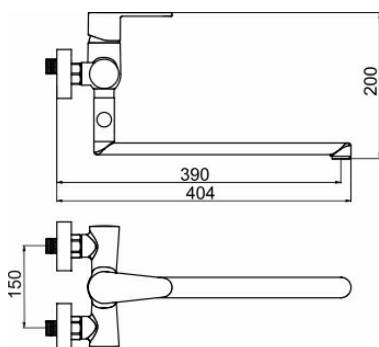

OBRÁZEK

PIKTOGRAM

VLASTNOSTI PRODUKTU

- Typ kartuše : 35 mm
- Hloubka krabice [mm] : 397
- Výška krabice [mm] : 95
- Šířka krabice [mm] : 152
- Typ ramene : otočné
- Příslušenství : bez sprchové soupravy
- Provedení: chrom
- Délka ramínka [mm] : 350
- Šířka výrobku [mm]: 202
- Připojovací matice : 3/4"
- Záruka na těsnost kartuše [rok] : 5

TECHNICKÝ VÝKRES

SPECIFIKACE

- EAN: 8590309071440
- Intrastat: 84818011
- Hmotnost brutto [kg]: 1
- Výška výrobku [mm] : 200
- Hloubka výrobku [mm]: 398
- Rozteč baterie [mm] : 150