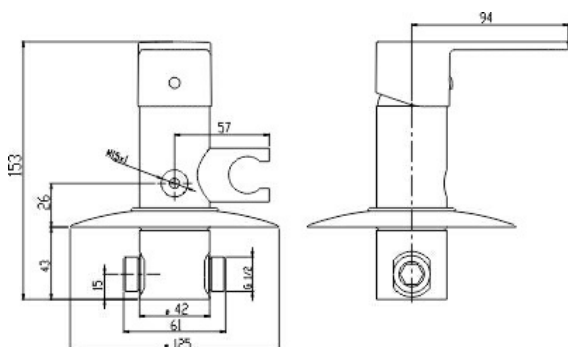

OBRÁZEK

PIKTOGRAM

VLASTNOSTI PRODUKTU

- Šířka výrobku [mm]: 125
- Hloubka krabice [mm]: 225
- Výška krabice [mm]: 173
- Šířka krabice [mm]: 265
- Provedení: chrom
- Záruka na těsnost kartuše [rok]: 5
- Typ kartuše : 35 mm
- Průtok při dyn.tlaku 3 bary-ruční sprcha [l/m] : 7.8

TECHNICKÝ VÝKRES

SPECIFIKACE

- EAN: 8590309077183
- Intrastat: 84818011
- Hmotnost brutto [kg]: 2,31
- Výška výrobku [mm]: 125
- Hloubka výrobku [mm]: 153