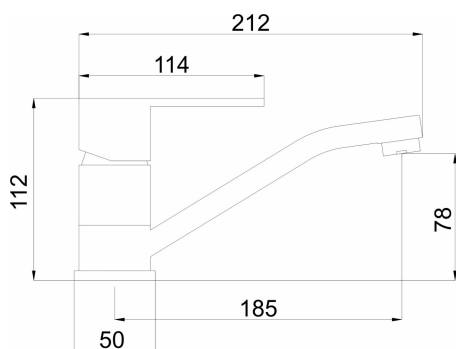

OBRÁZEK

PIKTOGRAM

VLASTNOSTI PRODUKTU

- Šířka výrobku [mm]: 50
- Hloubka krabice [mm]: 405
- Výška krabice [mm]: 75
- Šířka krabice [mm]: 155
- Provedení: chrom
- Typ ramene : klasické
- Přírodní hadičky [cm] : 35
- Záruka na těsnost kartuše [rok] : 5
- Typ kartuše : 35 mm
- Průtok vody při dynamickém tlaku 3 bary [l/min]: 17.4

TECHNICKÝ VÝKRES

SPECIFIKACE

- EAN: 8590309061663
- Intrastat: 84818011
- Hmotnost brutto [kg]: 1
- Výška výrobku [mm]: 120
- Hloubka výrobku [mm]: 230