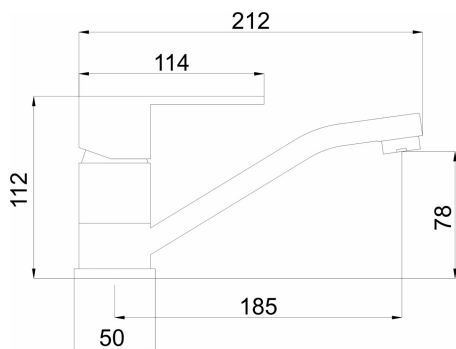

OBRÁZEK

PIKTOGRAM

VLASTNOSTI PRODUKTU

- Šířka výrobku [mm]: 50
- Hloubka krabice [mm]: 405
- Výška krabice [mm]: 75
- Šířka krabice [mm]: 155
- Provedení: chrom
- Typ ramene : klasické
- Přírodní hadičky [cm] : 35
- Záruka na těsnost kartuše [rok] : 5
- Typ kartuše : 35 mm
- Průtok vody při dynamickém tlaku 3 bary [l/min]: 17.4

TECHNICKÝ VÝKRES

SPECIFIKACE

- EAN: 8590309061663
- Intrastat: 84818011
- Hmotnost brutto [kg]: 1
- Výška výrobku [mm]: 120
- Hloubka výrobku [mm]: 230