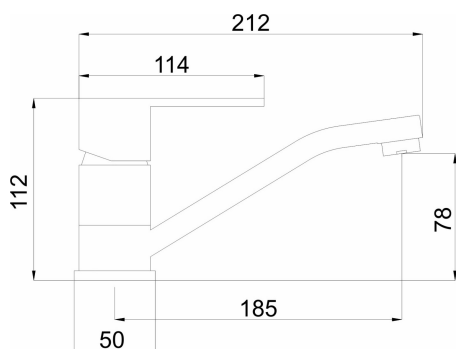

OBRÁZEK

PIKTOGRAM

VLASTNOSTI PRODUKTU

- Šířka výrobku [mm]: 50
- Hloubka krabice [mm]: 405
- Výška krabice [mm]: 75
- Šířka krabice [mm]: 155
- Provedení: chrom
- Typ ramene : klasické
- Přírodní hadičky [cm] : 35
- Záruka na těsnost kartuše [rok] : 5
- Typ kartuše : 35 mm

TECHNICKÝ VÝKRES

SPECIFIKACE

- EAN: 8590309061663
- Intrastat: 84818011
- Hmotnost brutto [kg]: 1
- Výška výrobku [mm]: 120
- Hloubka výrobku [mm]: 230