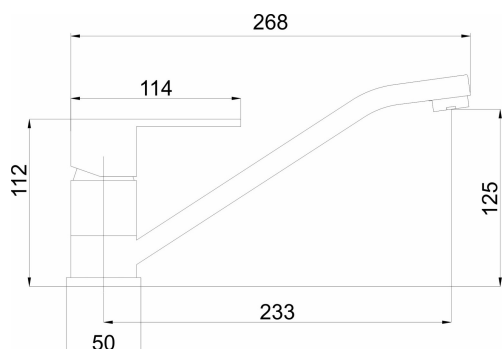

KÓD

96091,GRB

SÉRIE

FRESH

NÁZEV PRODUKTU

Dřezová baterie Titania Fresh granit-černý

OBRÁZEK

PIKTOGRAM

VLASTNOSTI PRODUKTU

- Typ ramene : klasické
- Typ kartuše : 35 mm
- Šířka výrobku [mm]: 50
- Přívodní hadičky [cm] : 35
- Hloubka krabice [mm] : 405
- Výška krabice [mm] : 75
- Šířka krabice [mm] : 155
- Záruka na těsnost kartuše [rok] : 5
- Provedení: granit-černý

TECHNICKÝ VÝKRES

SPECIFIKACE

- EAN: 8590309067849
- Hmotnost brutto [kg]: 1,25
- Výška výrobku [mm] : 150
- Hloubka výrobku [mm]: 280