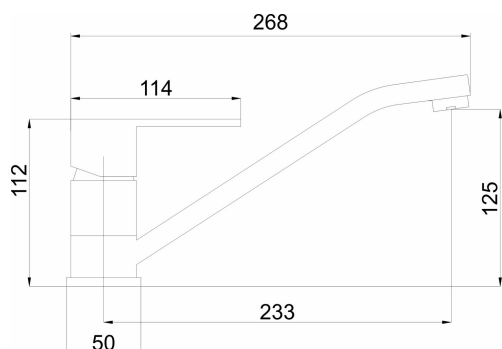

OBRÁZEK

PIKTOGRAM

VLASTNOSTI PRODUKTU

- Typ ramene : klasické
- Typ kartuše : 35 mm
- Šířka výrobku [mm]: 50
- Přívodní hadičky [cm] : 35
- Hloubka krabice [mm] : 405
- Výška krabice [mm] : 75
- Šířka krabice [mm] : 155
- Záruka na těsnost kartuše [rok] : 5
- Provedení: chrom
- Průtok vody při dynamickém tlaku 3 bary [l/min]: 18

TECHNICKÝ VÝKRES

SPECIFIKACE

- EAN: 8590309061588
- Intrastat: 84818011
- Hmotnost brutto [kg]: 1,25
- Výška výrobku [mm] : 150
- Hloubka výrobku [mm]: 280