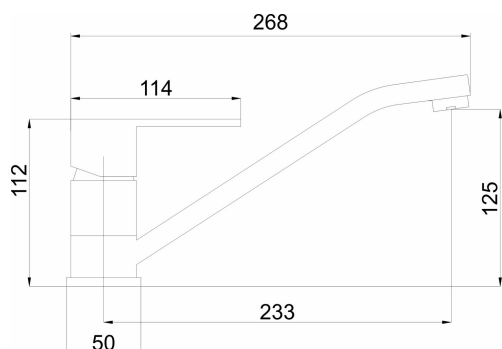

OBRÁZEK

PIKTOGRAM

VLASTNOSTI PRODUKTU

- Typ ramene : klasické
- Typ kartuše : 35 mm
- Šířka výrobku [mm]: 50
- Přívodní hadičky [cm] : 35
- Hloubka krabice [mm] : 405
- Výška krabice [mm] : 75
- Šířka krabice [mm] : 155
- Záruka na těsnost kartuše [rok] : 5
- Provedení: chrom

TECHNICKÝ VÝKRES

SPECIFIKACE

- EAN: 8590309061588
- Intrastat: 84818011
- Hmotnost brutto [kg]: 1,25
- Výška výrobku [mm] : 150
- Hloubka výrobku [mm]: 280