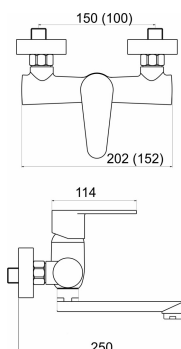

KÓD

96077,0

NÁZEV PRODUKTU

Dřezová umyvadlová baterie 100 mm Titania Fresh chrom

PROVEDENÍ

chrom

OBRÁZEK

PIKTOGRAM

VLASTNOSTI PRODUKTU

- Šířka výrobku [mm]: 150
- Hloubka krabice [mm]: 400
- Výška krabice [mm]: 80
- Šířka krabice [mm]: 155
- Provedení: chrom
- Příslušenství : kompletní
- Typ ramene : 200 mm
- Délka ramínka [mm] : 200
- Připojovací matice : 3/4"
- Záruka na těsnost kartuše [rok] : 5
- Typ kartuše : 35 mm

TECHNICKÝ VÝKRES

SPECIFIKACE

- EAN: 8590309061656
- Hmotnost brutto [kg]: 1,399
- Výška výrobku [mm]: 155
- Hloubka výrobku [mm]: 245
- Rozteč baterie [mm]: 100