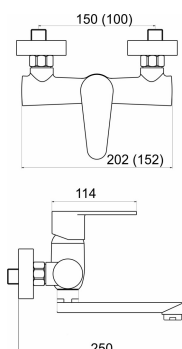

OBRÁZEK

PIKTOGRAM

VLASTNOSTI PRODUKTU

- Šířka [mm]: 200
- Hloubka krabice [mm]: 400
- Výška krabice [mm]: 80
- Šířka krabice [mm]: 155
- Provedení: chrom
- Příslušenství: kompletní
- Typ ramene: 200 mm
- Délka ramínka [mm]: 210
- Typ připojení: 3/4"
- Záruka na těsnost kartuše [rok]: 5
- Rozměr kartuše: 35 mm
- Průtok při dynamickém tlaku 3 bary - vývod [l/m]: 18.6

TECHNICKÝ VÝKRES

SPECIFIKACE

- EAN: 8590309039426
- Intrastat: 84818011
- Hmotnost brutto [kg]: 1,54
- Výška [mm]: 155
- Hloubka [mm]: 245
- Rozteč připojení: 150