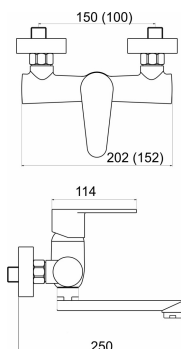

OBRÁZEK

PIKTOGRAM

VLASTNOSTI PRODUKTU

- Šířka výrobku [mm]: 200
- Hloubka krabice [mm]: 400
- Výška krabice [mm]: 80
- Šířka krabice [mm]: 155
- Provedení: chrom
- Příslušenství : kompletní
- Typ ramene : 200 mm
- Délka ramínka [mm] : 210
- Připojovací matice : 3/4"
- Záruka na těsnost kartuše [rok] : 5
- Typ kartuše : 35 mm

TECHNICKÝ VÝKRES

SPECIFIKACE

- EAN: 8590309039426
- Intrastat: 84818011
- Hmotnost brutto [kg]: 1,539
- Výška výrobku [mm]: 155
- Hloubka výrobku [mm]: 245
- Rozteč baterie [mm]: 150