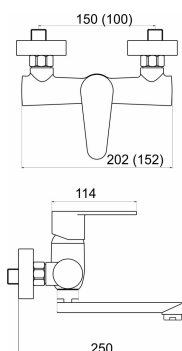

OBRÁZEK

PIKTOGRAM

VLASTNOSTI PRODUKTU

- Šířka výrobku [mm]: 200
- Hloubka krabice [mm]: 400
- Výška krabice [mm]: 80
- Šířka krabice [mm]: 155
- Provedení: chrom
- Příslušenství : kompletní
- Typ ramene : 200 mm
- Délka ramínka [mm] : 210
- Připojovací matice : 3/4"
- Záruka na těsnost kartuše [rok] : 5
- Typ kartuše : 35 mm

TECHNICKÝ VÝKRES

SPECIFIKACE

- EAN: 8590309039426
- Intrastat: 84818011
- Hmotnost brutto [kg]: 1,539
- Výška výrobku [mm]: 155
- Hloubka výrobku [mm]: 245
- Rozteč baterie [mm]: 150